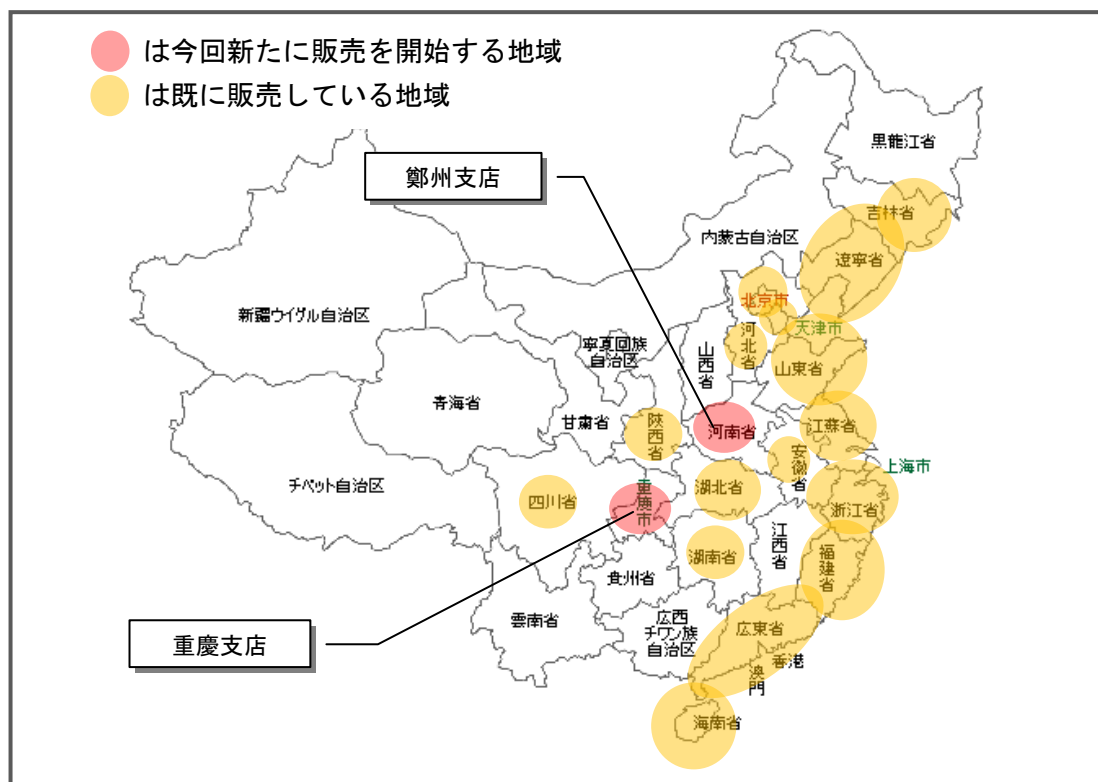

また、河南省は、人口約1億人<sup>\*</sup>と中国で最も人口の多い省であり、今後経済発展が期待できる有望な内陸市場であるため、省都である鄭州市での販売開始は、中国内陸部での普及に大きく貢献することが見込まれます。（※出典：河南省人民政府公式ホームページ）

当社の中国事業は、2015年までに27か所の販売拠点を開設するという計画に沿い、22か所まで販売拠点を拡大してきました。この度の支店開設により、販売拠点は24か所となります。

## 記

## 1. 中国ヤクルト株式会社 重慶支店の概要

- (1) 所在地： 重慶市江北区港城中路32号6幢2-1
- (2) 支店長： 羅 皿
- (3) 設立日： 2012年9月3日
- (4) 管轄地域： 重慶市
- (5) 販売方法： スーパーなどの店頭販売
- (6) 販売計画： 2013年度 31,000本/日

## 2. 中国ヤクルト株式会社 鄭州支店の概要

- (1) 所在地： 河南省鄭州市經濟技術開發区經開經北三路第四大街2号1階西
- (2) 支店長： 夏目 強
- (3) 設立日： 2012年9月21日
- (4) 管轄地域： 鄭州市および周辺の河南省都市
- (5) 販売方法： スーパーなどの店頭販売
- (6) 販売計画： 2013年度 28,000本/日

<参考：中国大陸での販売地域>

以上