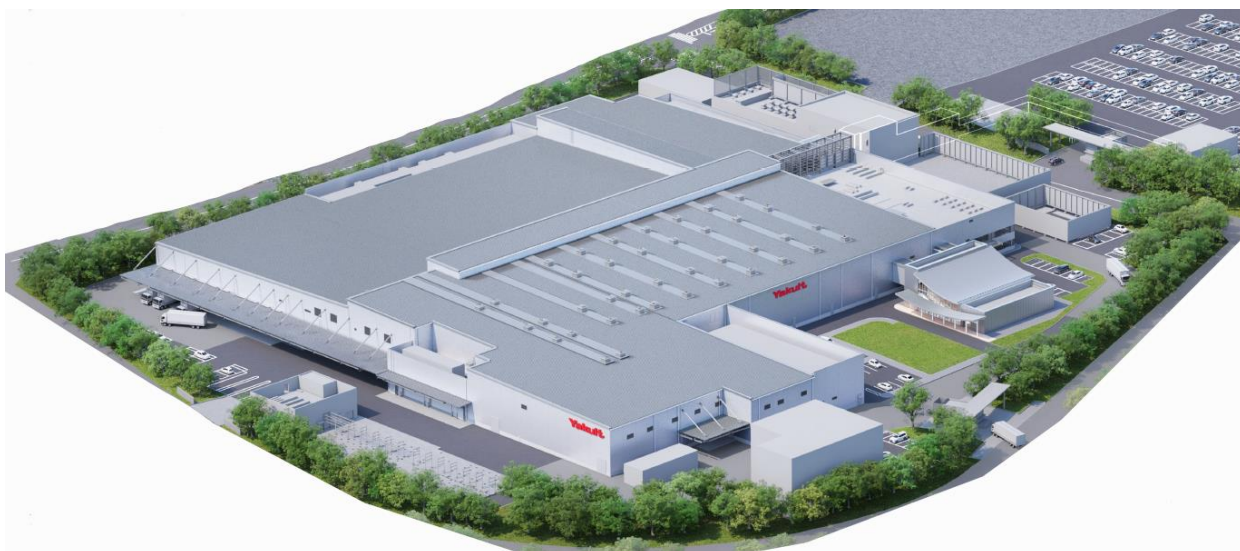

2024年7月19日

株式会社千葉ヤクルト工場 新工場建設工事を開始

株式会社ヤクルト本社（社長 成田 裕）では、生産子会社である株式会社千葉ヤクルト工場（社長 青木宏道、以下「千葉ヤクルト工場」）の新工場建設工事を開始しますのでお知らせします。

現在稼働中の千葉ヤクルト工場（千葉県四街道市）は、1969年に操業を開始した工場、建物等の老朽化に加えて、敷地面積や建物構造等の制約もあることから、このたび、「ちばリサーチパーク」において、労働環境や生産効率のさらなる向上を目指す、次世代型の新たな工場を建設します。

工事の概要は下記のとおりです。

<完成予想図>

記

- | | |
|---------|--|
| 1. 所在地 | ちばリサーチパーク内
千葉県千葉市若葉区上泉町424番の5
千葉県佐倉市西御門361-8 |
| 2. 敷地面積 | 109,707.56㎡ |
| 3. 延床面積 | 41,104.15㎡ |
| 4. 着工 | 2024年7月 |
| 5. 操業開始 | 2027年春（予定） |

以上