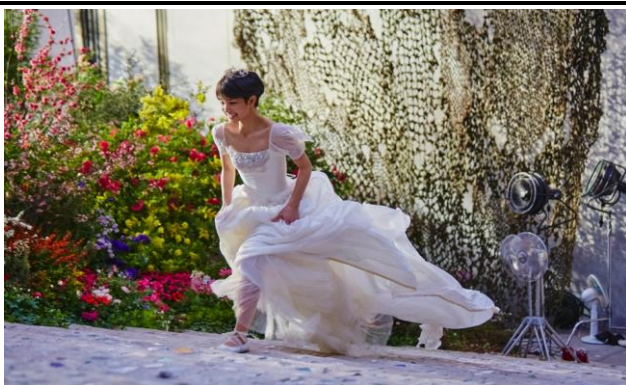

■ CM メイキングショット