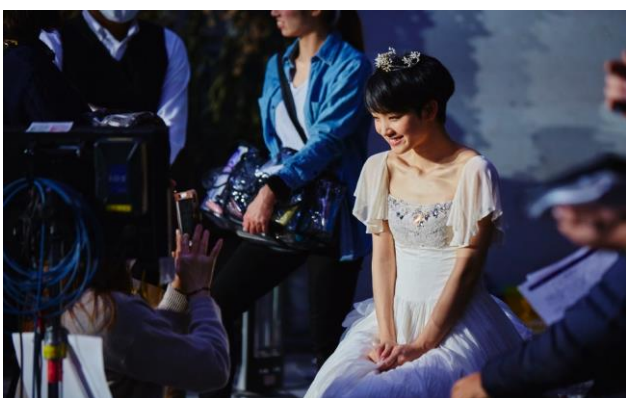

■ CM メイキングショット