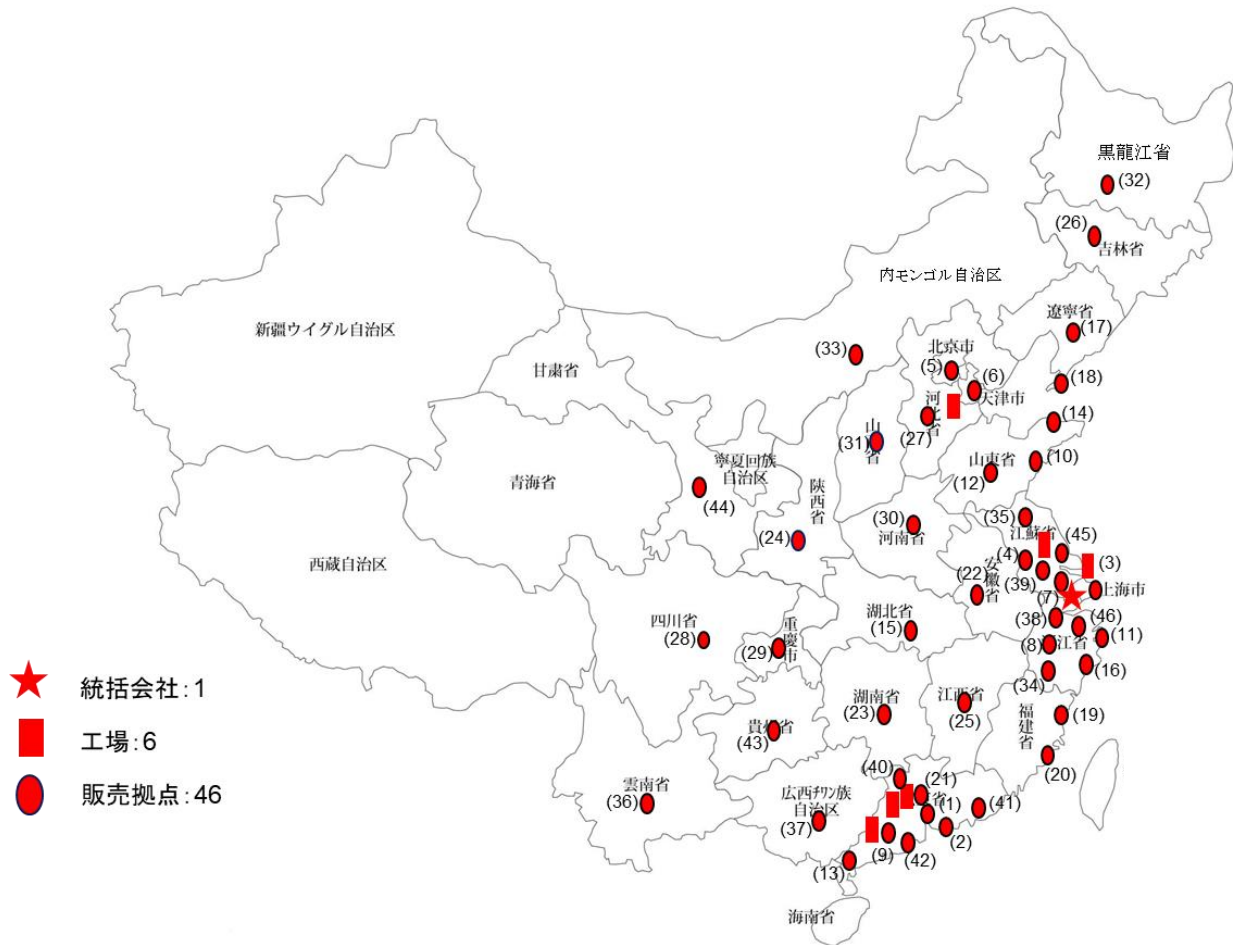

中国では、健康意識の高まり、プロバイオティクスへの理解が進んでおり、今後も販売が伸長することが見込まれています。無錫工場第2工場棟などの生産体制の充実により、こうした需要増加に対応していきます。

無錫工場 外観

無錫工場第2工場棟 外観

中国ヤクルト株式会社、および蘭州支店、南通支店、紹興支店、無錫ヤクルト株式会社（無錫工場）の概要は下記のとおりです。

記

1. 中国ヤクルト株式会社の概要

- (1) 会社名：中国ヤクルト株式会社（日本語）
養楽多（中国）投資有限公司（中国語）
- (2) 所在地：中華人民共和国 上海市
- (3) 代表者：平野 晋
- (4) 設立日：2005年4月12日
- (5) 資本金：2億1,972万USドル（株ヤクルト本社100%出資）
- (6) 従業員：2,789名（2019年3月末時点）

(3) 紹興支店の概要

- ①所在地：浙江省紹興市
- ②支店長：陳 雷（ちえん れい）
- ③設立日：2019年2月12日
- ④管轄地域：紹興市および周辺都市
- ⑤販売方法：スーパーマーケットなどの店頭販売
- ⑥販売開始日：2019年6月1日
- ⑦販売計画：2019年度 4万5千本/日

3. 無錫ヤクルト株式会社（無錫工場）の概要

（1）無錫ヤクルト株式会社（無錫工場）の概要

- ①会 社 名：無錫ヤクルト株式会社（日本語）
無錫養樂多乳品有限公司（中国語）
- ②所 在 地：中華人民共和国 江蘇省無錫市
- ③代 表 者：平野 晋
- ④生産開始：2015年6月
- ⑤資 本 金：1億3千500万USドル（中国ヤクルト（株）100%出資）
- ⑥従 業 員：336名（2019年3月末時点）
- ⑦敷地面積：約62,000㎡

（2）無錫ヤクルト 第2工場棟の概要

- ①建築面積：約10,500㎡
- ②延床面積：約15,900㎡
- ③生産開始：2019年6月1日
- ④生産品目：乳酸菌飲料「ヤクルト」
- ⑤生産能力：160万本/日（最終生産能力は240万本/日の予定です。）

（3）無錫ヤクルト 第1工場棟の概要

- ①建築面積：約16,900㎡
- ②延床面積：約23,000㎡
- ③生産開始：2015年6月1日
- ④生産品目：乳酸菌飲料「ヤクルト」「ヤクルトライト」
- ⑤生産能力：220万本/日

以上

【ご参考資料：中国での販売地域】

- (1) 広州、(2) 深圳、(3) 上海、(4) 南京、(5) 北京、(6) 天津、(7) 蘇州、
 (8) 杭州、(9) 佛山、(10) 青島、(11) 寧波、(12) 濟南、(13) 湛江、
 (14) 煙台、(15) 武漢、(16) 温州、(17) 瀋陽、(18) 大連、(19) 福州、
 (20) アモイ、(21) 東莞、(22) 合肥、(23) 長沙、(24) 西安、(25) 南昌、
 (26) 長春、(27) 石家莊、(28) 成都、(29) 重慶、(30) 鄭州、(31) 太原、
 (32) ハルビン、(33) フフホト、(34) 金華、(35) 淮安、(36) 昆明、
 (37) 南寧、(38) 嘉興、(39) 無錫、(40) 清遠、(41) 惠州、(42) 中山、
 (43) 貴陽、(44) 蘭州、(45) 南通、(46) 紹興